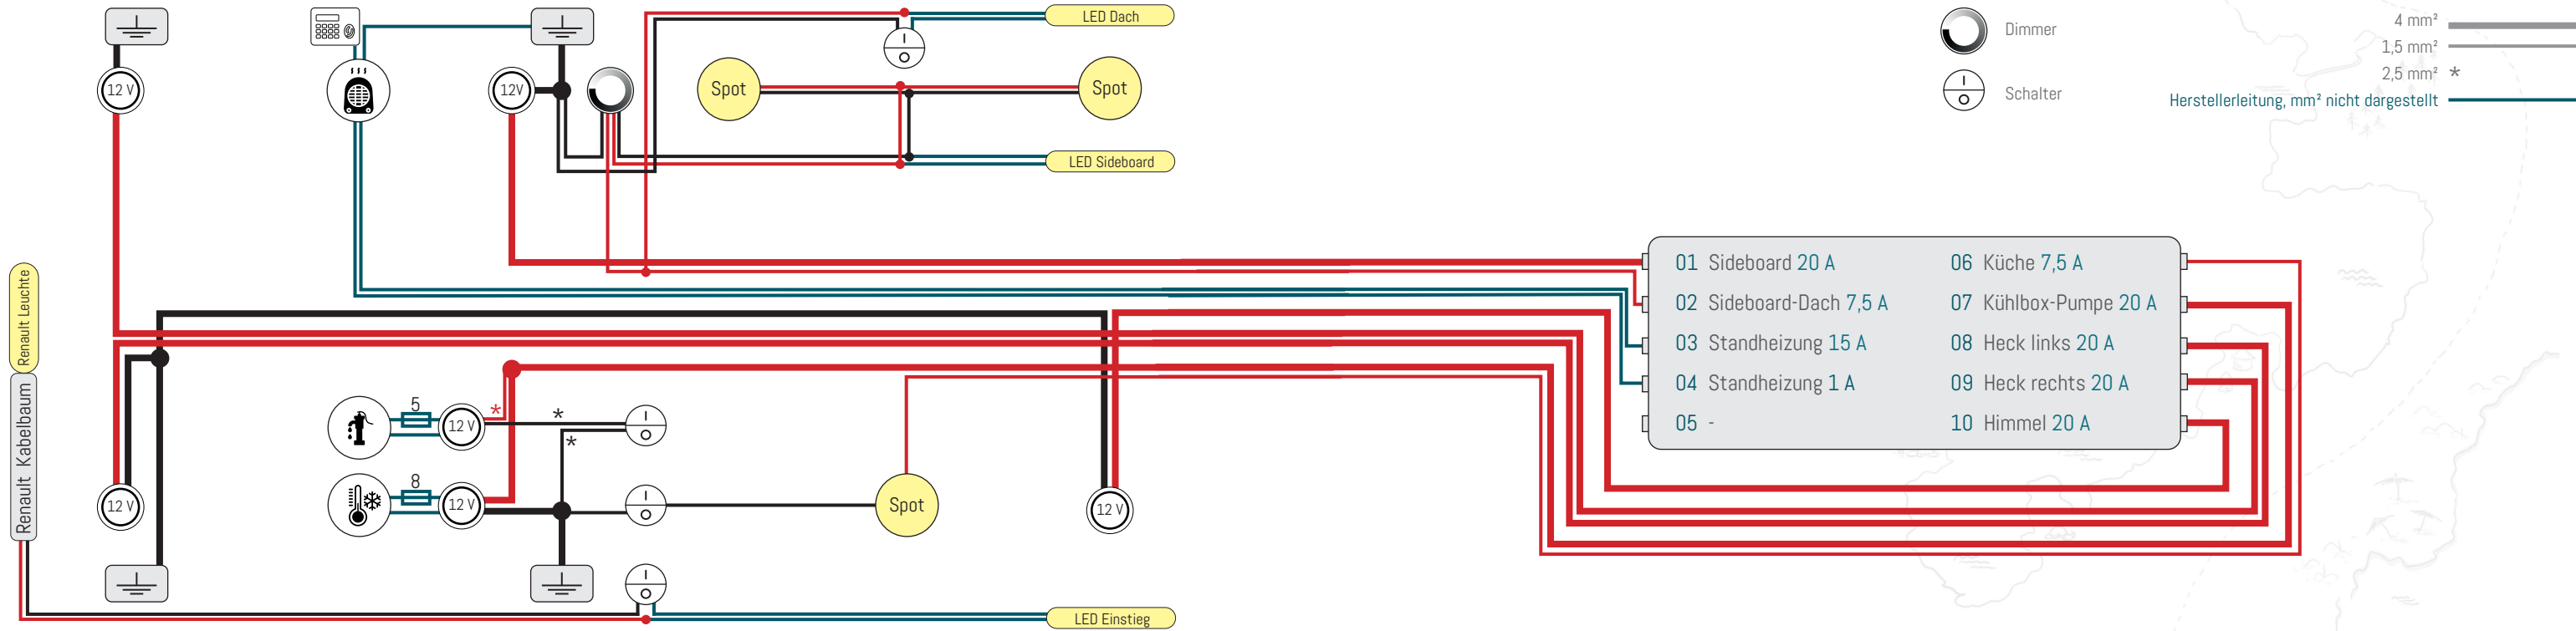

Verbraucher-Elektrik mit Dimmer

Sicherungsbelegung

- | | |
|-------------------------|-----------------------|
| 01 Sideboard 20 A | 06 Küche 7,5 A |
| 02 Sideboard-Dach 7,5 A | 07 Kühlbox-Pumpe 20 A |
| 03 Standheizung 15 A | 08 Heck links 20 A |
| 04 Standheizung 1 A | 09 Heck rechts 20 A |
| 05 - | 10 Himmel 20 A |